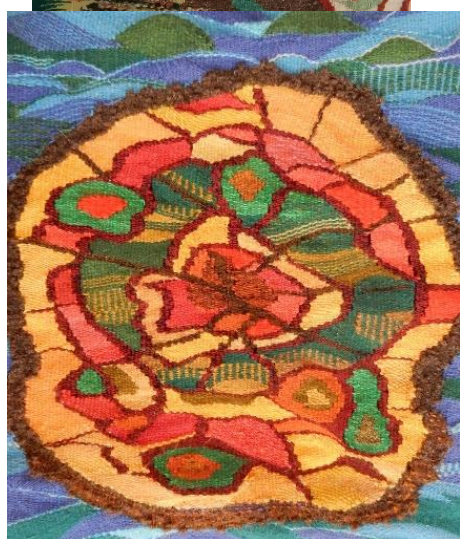

# Zomerexpositie **Vergezicht**

## **Nederlandse Beeldweefkring**

**Van 27 juni tot en met 23 augustus 2026**

Middelstegecht 143, Leiden | Openingstijden: di t/m zo 13.00-16.00 uur | Toegang gratis  
071-3010687 | [www.wevershuis.nl](http://www.wevershuis.nl) | U vindt ons ook op Facebook en Instagram