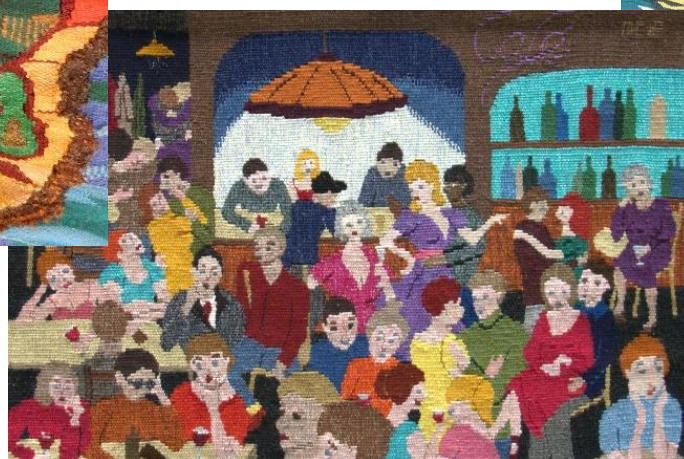

# Zomerexpositie **Vergezicht**

## **Nederlandse Beeldweefkring**

**Van 27 juni tot en met 23 augustus 2026**

Middelstegecht 143, Leiden | Openingstijden: di t/m zo 13.00-16.00 uur | Toegang gratis  
071-3010687 | [www.wevershuis.nl](http://www.wevershuis.nl) | U vindt ons ook op Facebook en Instagram