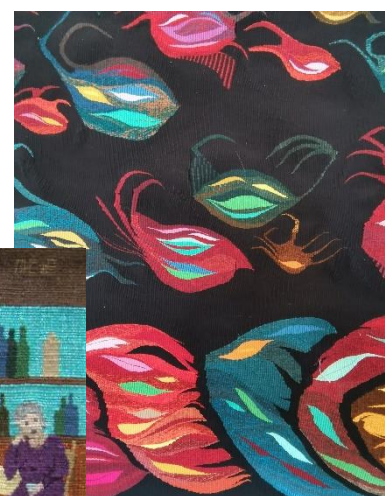

# Zomerexpositie **Vergezicht**

## **Nederlandse Beeldweefkring**

**Van 27 juni tot en met 23 augustus 2026**

Middelstegecht 143, Leiden | Openingstijden: di t/m zo 13.00-16.00 uur | Toegang gratis  
071-3010687 | [www.wevershuis.nl](http://www.wevershuis.nl) | U vindt ons ook op Facebook en Instagram